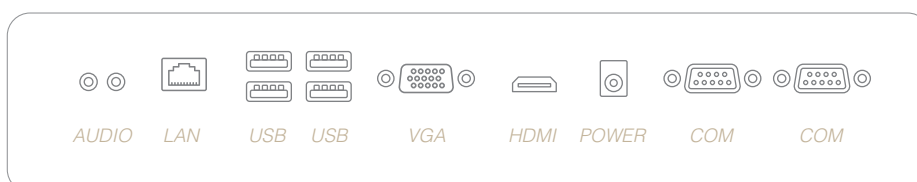

SPÉCIFICATIONS

- **Processeur** : Intel® J6412
- **Motherboard** : Industrial Intel® J6412
- **Chipset** : SoC
- **Système d'exploitation** : Windows

STOCKAGE

- **SSD** : 128GB SATA à accès facile (1TB extensible)
- **RAM** : 8GB (32GB extensible)

CONNECTIVITÉ

- **ETHERNET** : 10/100/1000
- **DUAL WIFI** : 802.11 b/g/n 2.5G

PORTS

- 6 * USB 2.0
- 1 * COM
- 1 * HDMI
- 1 * VGA
- 1 * I/O AUDIO
- 1 * Ethernet RJ45

CONDITIONS DE TRAVAIL

- **Température de fonctionnement** : 0°C a 50°C
- **Température de stockage** : -20°C a 60°C
- **Humidité** : 0 % -- 95 %

PANNEAU TACTILE

- **Affichage** : 15" - TFT LCD LED backlight
- **Résolution** : 1024 x 768
- **Luminosité** : 350 cd/m2
- **Panneau** : True flat capacitif
- **Angle de réglage** : 360°

ALIMENTATION

- **Alimentation électrique** : 12V 5A
- **Haut-parleurs** : En option
- **Bouton marche/arrêt du système**

FIABILITÉ

- **Certificat** : CE, CB, RoHS, FCC, UKCA
- **Protection** : IP65 (Frontal)

CARACTÉRISTIQUES PHYSIQUES

- **Couleur** : Noir
- **Mount** : VESA 100 x 100 mm
- **Dimensions** : 420 x 180 x 440 mm
- **Poids net** : 7 kg
- **Certification** : CE, CB, RoHS, FCC, UKCA

OPTION

- **Lecteur MSR** (En option)
- **NFC** (En option)
- **Empreinte digitale** (En option)
- **Clé de Dallas** (En option)
- **VFD Écran** (En option)
- **Écran de 9.7" ou 12.1"** (En option)
- **Processeur** : Intel i5 8^a generation (En option)