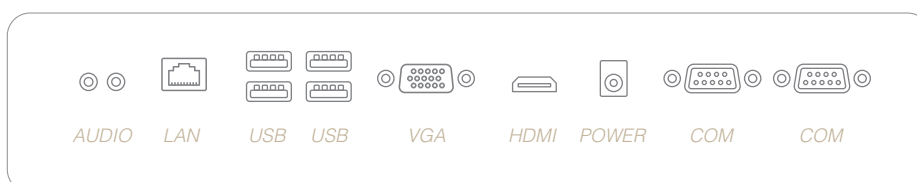

SPÉCIFICATIONS

- **Processeur** : Intel® i5 (Generation 8)
- **Motherboard** : Intel i5
- **Chipset** : SoC
- **Système d'exploitation** : Windows

STOCKAGE

- **SSD** : 128GB SATA à accès facile (1TB extensible)
- **RAM** : 8GB (32GB extensible)

CONNECTIVITÉ

- **ETHERNET** : 10/100/1000
- **DUAL WIFI** : 802.11 b/g/n 2.5G

PORTS

- 6 * USB 2.0
- 2 * COM
- 1 * HDMI
- 1 * VGA
- 1 * I/O AUDIO
- 1 * Ethernet RJ45

CONDITIONS DE TRAVAIL

- **Température de fonctionnement** : 0°C à 50°C
- **Température de stockage** : -20°C à 60°C
- **Humidité** : 0 % -- 95 %

PANNEAU TACTILE

- **Affichage** : 15" - TFT LCD LED backlight
- **Résolution** : 1024 x 768
- **Luminosité** : 350 cd/m2
- **Panneau** : True flat capacitif
- **Angle de réglage** : 360°

ALIMENTATION

- **Alimentation électrique** : 12V 5A
- **Haut-parleurs** : En option
- **Bouton marche/arrêt du système**

FIABILITÉ

- **Certificat** : CE, CB, RoHS, FCC, UKCA
- **Protection** : IP65 (Frontal)

CARACTÉRISTIQUES PHYSIQUES

- **Couleur** : Noir
- **Mount** : VESA 100 x 100 mm
- **Dimensions** : 420 x 180 x 440 mm
- **Poids net** : 7 kg
- **Certification** : CE, CB, RoHS, FCC, UKCA

OPTION

- **Lecteur MSR** (En option)
- **NFC** (En option)
- **Empreinte digitale** (En option)
- **Clé de Dallas** (En option)
- **VFD Écran** (En option)
- **Écran de 9.7" ou 12.1"** (En option)
- **Processeur** : J6412 (En option)