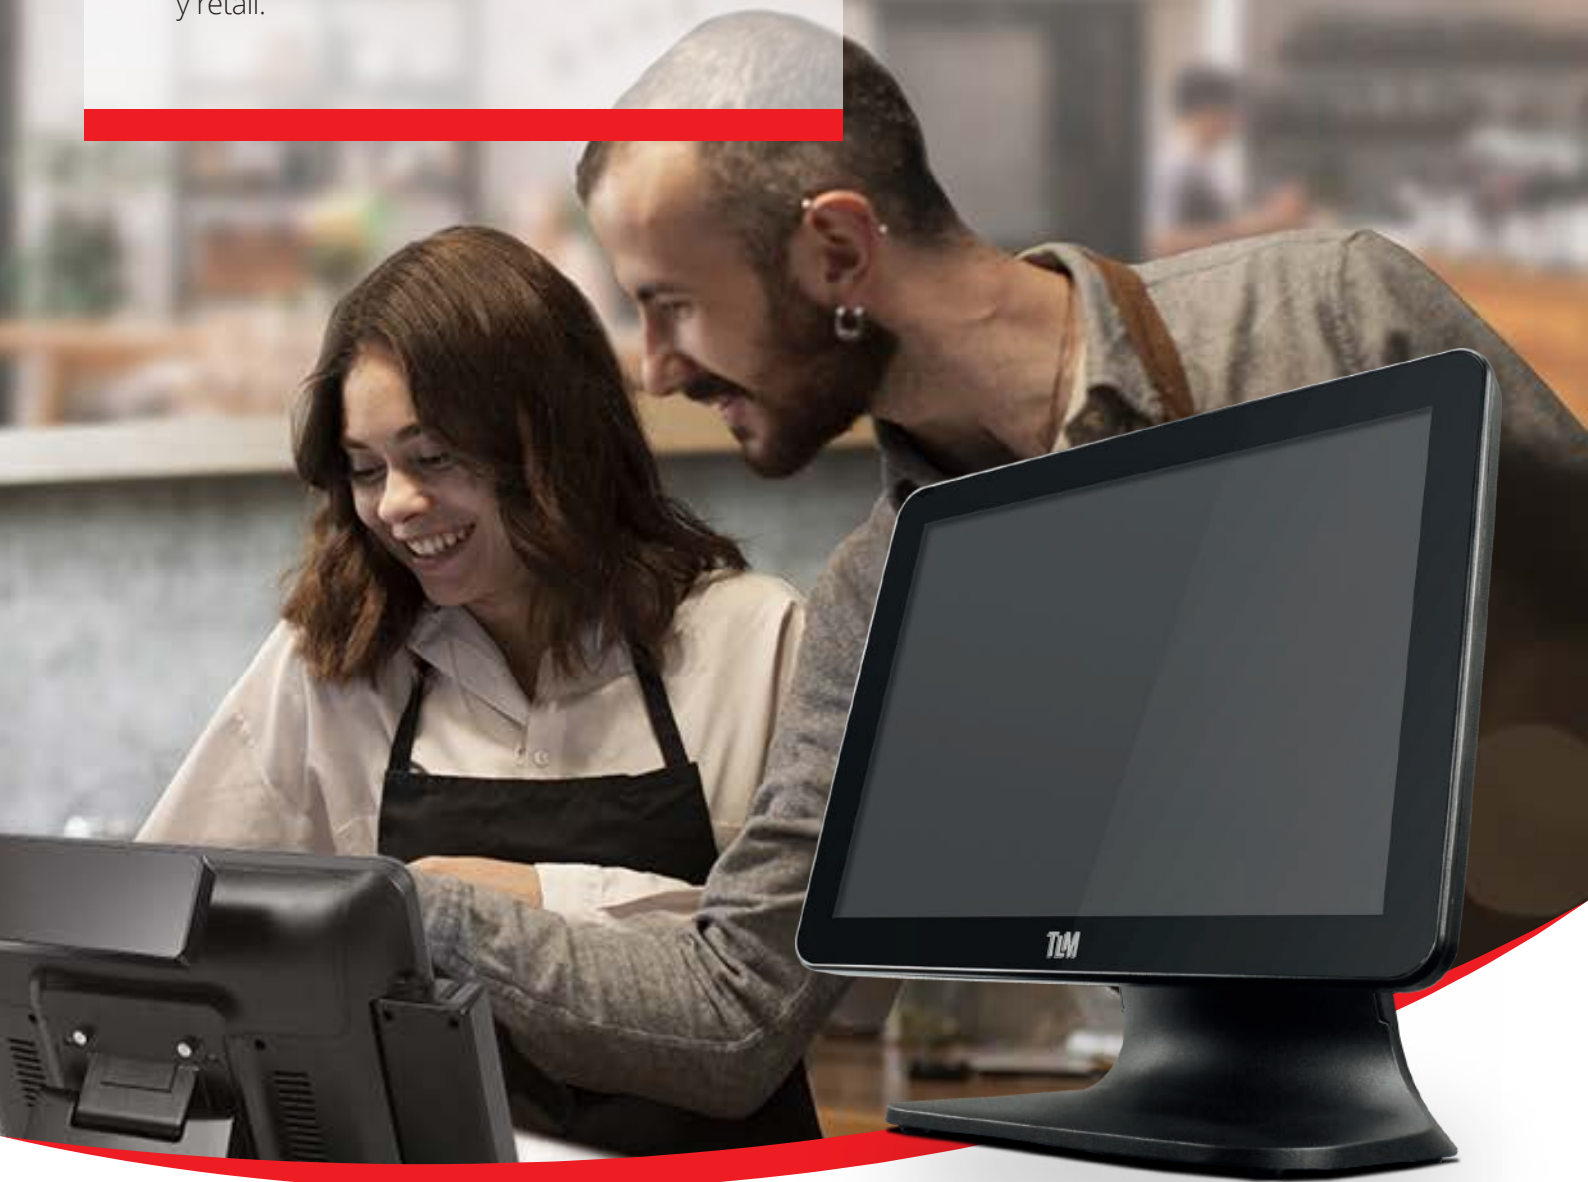

TERMINAL PUNTO DE VENTA

TLM | 500 INTEL i5

Terminal punto de venta con pantalla táctil capacitiva de 15 pulgadas. Equipo ideal para cualquier tipo de negocio, comercio minorista y retail.

El terminal punto de venta **TLM 500** se caracteriza por su gran estabilidad y elegancia, con una pantalla táctil capacitiva de **15 pulgadas**. Tiene un diseño con líneas simples y materiales de primera calidad. Fabricado con un ligero **material ABS y pie metálico** para hacer un equipo cómodo, confortable y estable.

Este genial equipo admite cualquier configuración opcional que necesite el establecimiento: **Visor de 2 líneas, segunda pantalla para clientes o lector MSR**. Para su conexión se instalan fácilmente accediendo a los puertos ocultos bajo la carcasa en la parte posterior del equipo. Conexión de hasta 6 puertos USB, HDMI, VGA y puertos COM.