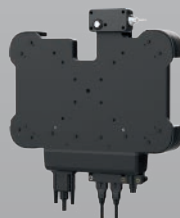

OPCIONES

NFC (13.56M)
Estación de carga
Lector de códigos 1D
Lector de códigos 2D
Versión Windows

DOCK
BASE DE CARGA

CORREA
De mano

SOPORTE
para vehículos

CARGADOR
para vehículos