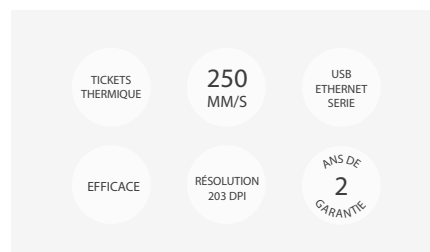

ACCESSOIRES ET OPTIONS

Câble USB
Câble pour connexion Série
1 rouleau de papier thermique inclus
Support murale en option

GARANTIE

2 ans de garantie

zinkpos

(+34) 952 20 48 68 · www.tpvline.com · info@tpvline.com