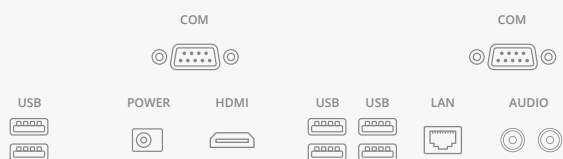

ZUBEHÖR UND OPTIONEN

Zweiter Bildschirm: 11,6 Zoll
Betriebssystem: Android, Windows

GARANTIE

3 Jahre garantie

zinkpos

TECHNISCHE DATEN

DIMENSIONEN	386cm*260cm*364 mm
VERPACKUNG	445*330*450 mm
GEWICHT	8.2kg
BETRIEBSSYSTEM	Windows 10 / 11
GARANTIE	3 Jahre

SPEZIFIKATIONEN

Platte	Intel® i5 Quad Core (GEN 7)
Prozessor	Intel® i5 7300U
Chipset	Kaby Lake
Graphik	Intel HD Graphics card

TOUCH PANEL

Bildschirm Technologie	15.6" - LED backlight Flat Kapazitiv (10 Punkt Multi Touch)
Helligkeit	3000:1 Kontrast, 350cd/m ²
Resolution	1920*1080 Full HD
Einstellwinkel	80 bis 130 Grad